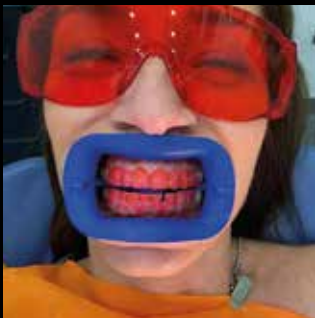

Go social!

Condividi i tuoi trattamenti sbiancanti sui tuoi canali social inserendo #BlancOne, saremo felici di ripostare i tuoi sbiancamenti!

BLANCONE®

www.blancone.eu/pro

helpdesk@blancone.eu