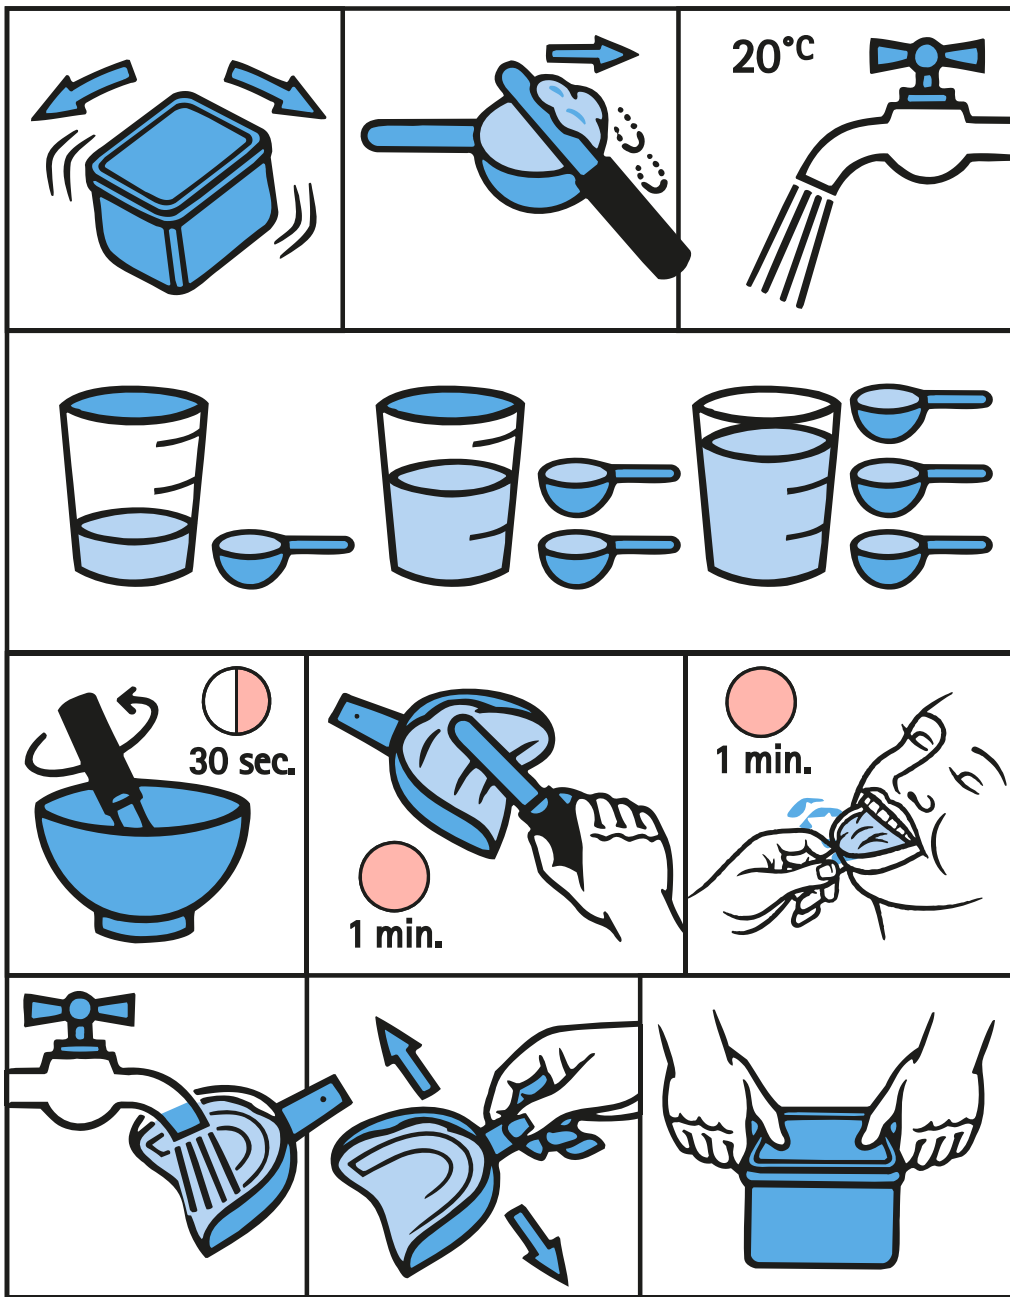

# Fast Set

 appr. 6,5 g       appr. 15 ml

**Time in mouth / Presa in bocca: appr. 1 min.**  
**Total setting time / Presa totale: 2.30 min.**